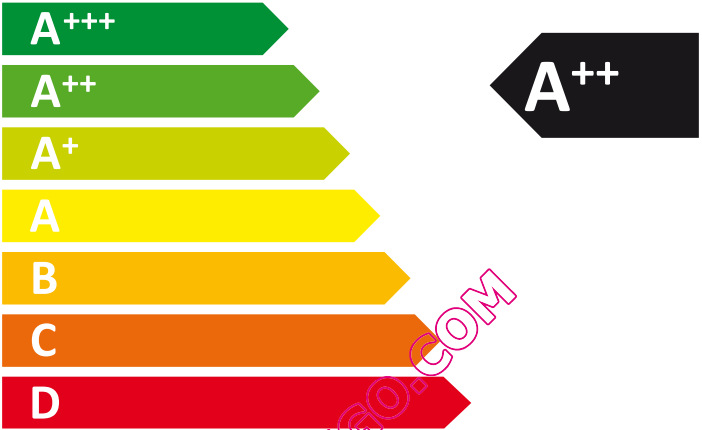

ENERG
енергия · ενεργεια

WHIRLPOOL

WTE31132 TS

QUELFRIGO.COM

ENERGIA · ЕНЕРГИЯ
ΕΝΕΡΓΕΙΑ · ENERGIJA
ENERGY · ENERGIE · ENERGI

228
kWh/annum

228 L

* ** *