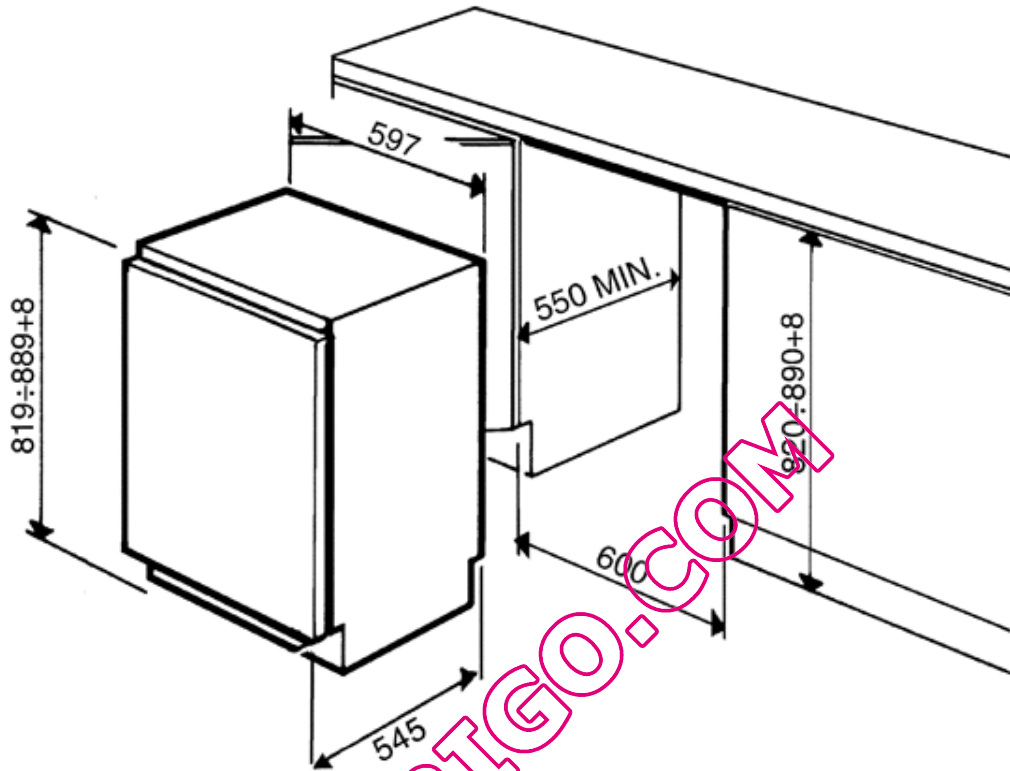

QUELFRIGO.COM