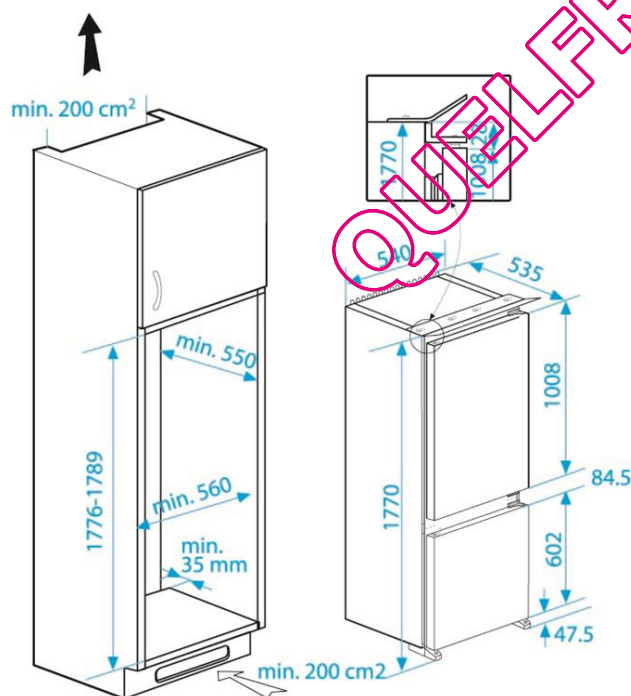

## Caractéristiques Générales

Volume brut (litres)	315
Volume net (litres) :	310
- réfrigérateur	310
- freezer	-
- congélateur	-
Porte	1 réversible
Joint antibactériens	Oui
Système de fixation	Par glissières

## Dimensions

Dimensions (cm)	
- niche d'encastrement	
- sans emballage	
- avec emballage	
Poids (kg)	
- sans emballage	54,7
- avec emballage	59
QTE container 40'/HC (pcs)	76/95

H	L	P
179	56	55
177	54	53,5
182,5	57,6	60,1