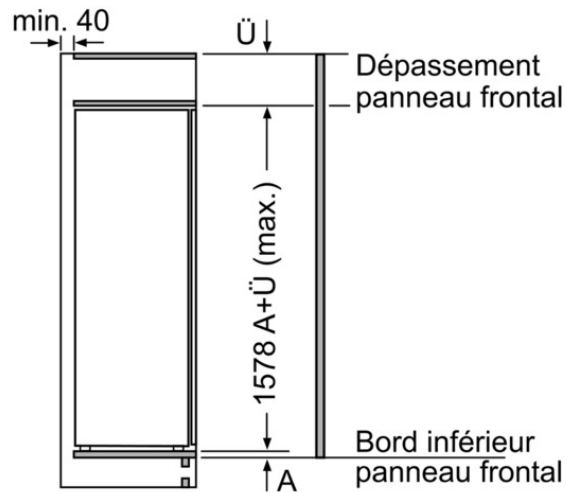

INFORMATIONS TECHNIQUES

- Encastrément H x L x P : 158 cm x 56 cm x 55 cm
- Classe climatique : SN-ST
- Niveau sonore : 36dB(A) re 1 pW
- Charnières à droite, réversibles
- Montage facile EasyInstallation

Autres couleurs disponibles

BOSCH

KIL72AF30
 Réfrigérateur intégré
 Premium
 Fixation de porte à pantographe

Mesures en mm

Sortie d'air
 min. 200 cm²

Mesures en mm

Mesures en mm

QUELFRIGO.COM