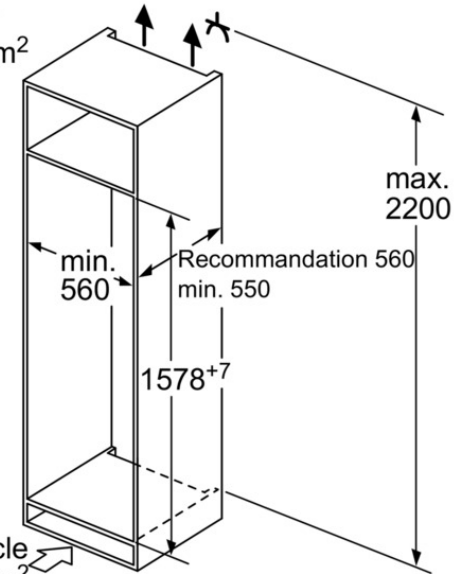

INFORMATIONS TECHNIQUES

- Encastrément H x L x P : 158 cm x 56 cm x 55 cm
- Classe climatique : SN-ST
- Niveau sonore : 36dB(A) re 1 pW
- Charnières à droite, réversibles
- Montage facile EasyInstallation

Accessoires intégrés

2 x casier à oeufs , 1 x bac à glaçons

Accessoires en option

Caractéristiques

Pose-libre / Intégré : Encastrable
 Porte habillable : impossible
 Hauteur (mm) : 1577
 Largeur appareil (mm) : 558
 Profondeur appareil (mm) : 545
 Niche d'encastrement (mm) : 1580 x 560 x 550
 Poids net (kg) : 62.000
 Puissance de raccordement (W) : 90
 Intensité (A) : 10
 Charnières de porte : A droite, Inversible
 Tension (V) : 220-240
 Fréquence (Hz) : 50
 Certificats de conformité : VDE
 Longueur du cordon électrique (cm) : 230.0
 Capacité nette (l) des compartiments ayant une température différente : 0
 Autonomie en cas de coupure de courant (h) : 22
 Nombre de compresseurs : 1
 Nombre de circuit de froid : 1
 Ventilateur dans le compartiment réfrigérateur : non
 Porte réversible : Oui
 Nombre de clayettes réglables dans le réfrigérateur : 3
 Clayettes spéciales bouteille : non

Autres couleurs disponibles

BOSCH

KIL72AF30
 Réfrigérateur intégré
 Premium
 Fixation de porte à pantographe

Mesures en mm

Sortie d'air
 min. 200 cm²

Mesures en mm

Mesures en mm

QUELFRIGO.COM