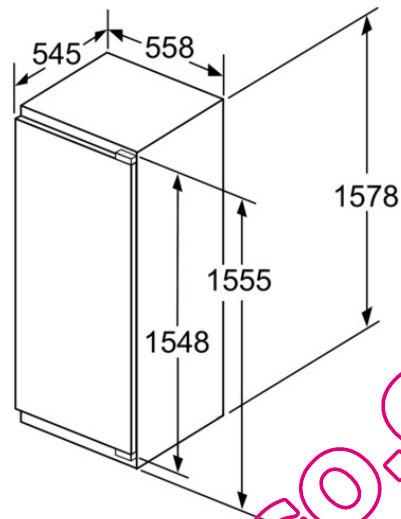

INFORMATIONS TECHNIQUES

- Encastrément H x L x P : 158 cm x 56 cm x 55 cm
- Classe climatique : SN-ST
- Niveau sonore : 36dB(A) re 1 pW
- Charnières à droite, réversibles
- Montage facile EasyInstallation

Accessoires intégrés

2 x casier à oeufs , 1 x bac à glaçons

Accessoires en option

Caractéristiques

Pose-libre / Intégré : Encastrable
 Porte habillable : impossible
 Hauteur (mm) : 1577
 Largeur appareil (mm) : 558
 Profondeur appareil (mm) : 545
 Niche d'encastrement (mm) : 1580 x 560 x 550
 Poids net (kg) : 62.000
 Puissance de raccordement (W) : 90
 Intensité (A) : 10
 Charnières de porte : A droite, Inversible
 Tension (V) : 220-240
 Fréquence (Hz) : 50
 Certificats de conformité : VDE
 Longueur du cordon électrique (cm) : 230.0
 Capacité nette (l) des compartiments ayant une température différente : 0
 Autonomie en cas de coupure de courant (h) : 22
 Nombre de compresseurs : 1
 Nombre de circuit de froid : 1
 Ventilateur dans le compartiment réfrigérateur : non
 Porte réversible : Oui
 Nombre de clayettes réglables dans le réfrigérateur : 3
 Clayettes spéciales bouteille : non

Autres couleurs disponibles

BOSCH

KIL72AF30
 Réfrigérateur intégré
 Premium
 Fixation de porte à pantographe

Mesures en mm

Sortie d'air
 min. 200 cm²

Mesures en mm

Mesures en mm

QUELFRIGO.COM