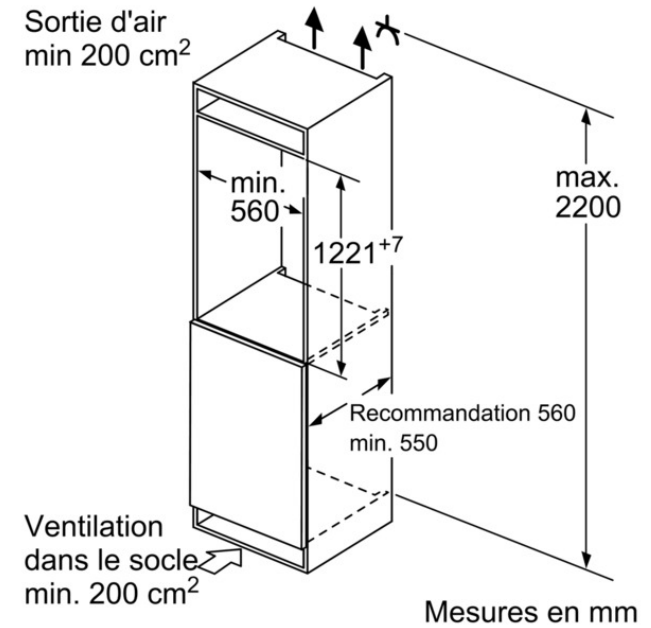

Accessoires intégrés

2 x casier à oeufs , 1 x bac à glaçons

Accessoires en option

Caractéristiques

Pose-libre / Intégré : Encastrable
 Porte habillable : impossible
 Hauteur (mm) : 1221
 Largeur appareil (mm) : 558
 Profondeur appareil (mm) : 545
 Niche d'encastrement (mm) : 1225.0 x 560 x 550
 Poids net (kg) : 49.000
 Puissance de raccordement (W) : 90
 Intensité (A) : 10
 Charnières de porte : A droite, Inversible
 Tension (V) : 220-240
 Fréquence (Hz) : 50
 Certificats de conformité : VDE
 Longueur du cordon électrique (cm) : 230.0

Autres couleurs disponibles

BOSCH

KIL42AF30
Réfrigérateur intégré
Premium
Fixation de porte à pantographe

Mesures en mm

Sortie d'air
min 200 cm²

Mesures en mm

QUELFRIGO.COM