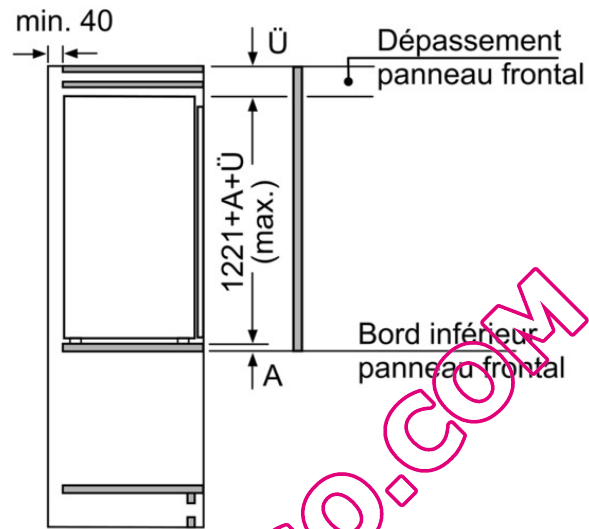

Accessoires intégrés

2 x casier à oeufs , 1 x bac à glaçons

Accessoires en option

Caractéristiques

Pose-libre / Intégré : Encastrable
 Porte habillable : impossible
 Hauteur (mm) : 1221
 Largeur appareil (mm) : 558
 Profondeur appareil (mm) : 545
 Niche d'encastrement (mm) : 1225.0 x 560 x 550
 Poids net (kg) : 49.000
 Puissance de raccordement (W) : 90
 Intensité (A) : 10
 Charnières de porte : A droite, Inversible
 Tension (V) : 220-240
 Fréquence (Hz) : 50
 Certificats de conformité : VDE
 Longueur du cordon électrique (cm) : 230.0

Autres couleurs disponibles

BOSCH

KIL42AF30
Réfrigérateur intégré
Premium
Fixation de porte à pantographe

Mesures en mm

Sortie d'air
min 200 cm²

Mesures en mm

QUELFRIGO.COM