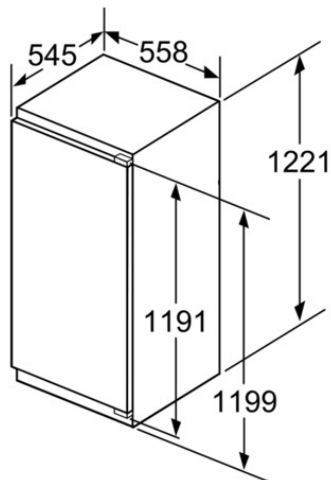

Accessoires intégrés

2 x casier à oeufs , 1 x bac à glaçons

Accessoires en option

Caractéristiques

Pose-libre / Intégré : Encastrable
 Porte habillable : impossible
 Hauteur (mm) : 1221
 Largeur appareil (mm) : 558
 Profondeur appareil (mm) : 545
 Niche d'encastrement (mm) : 1225.0 x 560 x 550
 Poids net (kg) : 49.000
 Puissance de raccordement (W) : 90
 Intensité (A) : 10
 Charnières de porte : A droite, Inversible
 Tension (V) : 220-240
 Fréquence (Hz) : 50
 Certificats de conformité : VDE
 Longueur du cordon électrique (cm) : 230.0

Autres couleurs disponibles

BOSCH

KIL42AF30
Réfrigérateur intégré
Premium
Fixation de porte à pantographe

Mesures en mm

Sortie d'air
min 200 cm²

Mesures en mm

QUELFRIGO.COM