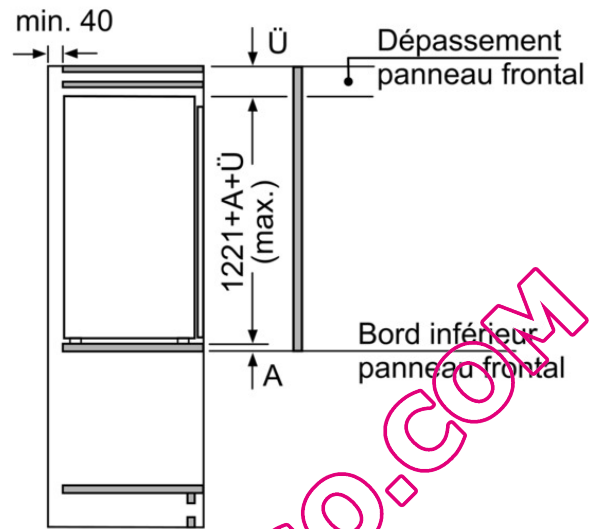

BOSCH

KIR41AF30
Réfrigérateur intégré
Premium
Fixation de porte à pantographe

Mesures en mm