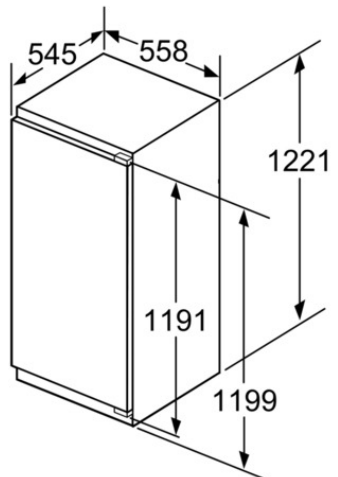

#### INFORMATIONS TECHNIQUES

- Encastrement H x L x P : 122,5 cm x 56 cm x 55 cm
- Classe climatique : SN-T
- Niveau sonore : 33dB(A) re 1 pW
- Charnières à droite, réversibles
- Montage facile EasyInstallation

#### Caractéristiques

Pose-libre / Intégré : Encastrable  
 Porte habillable : impossible  
 Hauteur (mm) : 1221  
 Largeur appareil (mm) : 558  
 Profondeur appareil (mm) : 545  
 Niche d'encastrement (mm) : 1225.0 x 560 x 550  
 Poids net (kg) : 49.000  
 Puissance de raccordement (W) : 90  
 Intensité (A) : 10  
 Charnières de porte : A droite, Inversible  
 Tension (V) : 220-240  
 Fréquence (Hz) : 50  
 Certificats de conformité : VDE  
 Longueur du cordon électrique (cm) : 230.0  
 Capacité nette (l) des compartiments ayant une température différente : 0  
 Nombre de compresseurs : 1  
 Nombre de circuit de froid : 1  
 Ventilateur dans le compartiment réfrigérateur : non  
 Porte réversible : Oui  
 Nombre de clayettes réglables dans le réfrigérateur : 5  
 Clayettes spéciales bouteille : non

# BOSCH

**KIR41AF30**  
 Réfrigérateur intégré  
 Premium  
 Fixation de porte à pantographe

Mesures en mm

Sortie d'air  
min 200 cm<sup>2</sup>

Mesures en mm

Mesures en mm

QUELFRIGO.COM