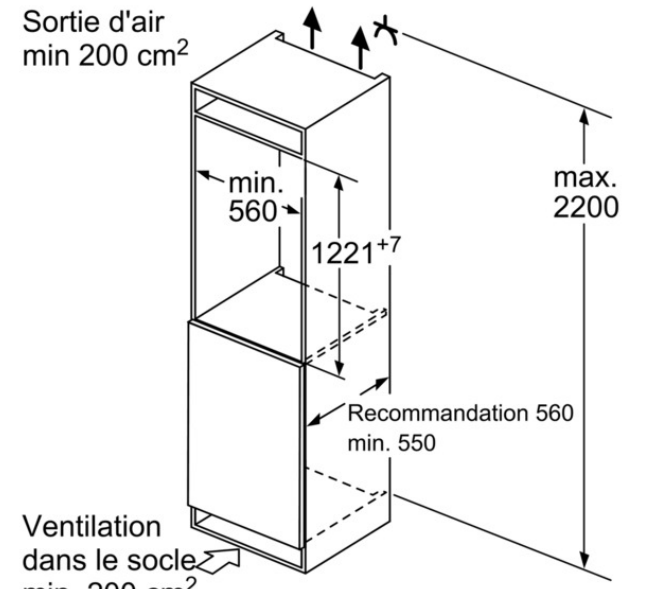

#### INFORMATIONS TECHNIQUES

- Encastrement H x L x P : 122,5 cm x 56 cm x 55 cm
- Classe climatique : SN-T
- Niveau sonore : 33dB(A) re 1 pW
- Charnières à droite, réversibles
- Montage facile EasyInstallation

#### Caractéristiques

Pose-libre / Intégré : Encastrable  
 Porte habillable : impossible  
 Hauteur (mm) : 1221  
 Largeur appareil (mm) : 558  
 Profondeur appareil (mm) : 545  
 Niche d'encastrement (mm) : 1225.0 x 560 x 550  
 Poids net (kg) : 49.000  
 Puissance de raccordement (W) : 90  
 Intensité (A) : 10  
 Charnières de porte : A droite, Inversible  
 Tension (V) : 220-240  
 Fréquence (Hz) : 50  
 Certificats de conformité : VDE  
 Longueur du cordon électrique (cm) : 230.0  
 Capacité nette (l) des compartiments ayant une température différente : 0  
 Nombre de compresseurs : 1  
 Nombre de circuit de froid : 1  
 Ventilateur dans le compartiment réfrigérateur : non  
 Porte réversible : Oui  
 Nombre de clayettes réglables dans le réfrigérateur : 5  
 Clayettes spéciales bouteille : non

# BOSCH

**KIR41AF30**  
 Réfrigérateur intégré  
 Premium  
 Fixation de porte à pantographe

Mesures en mm

Sortie d'air  
min 200 cm<sup>2</sup>

Mesures en mm

Mesures en mm

QUELFRIGO.COM