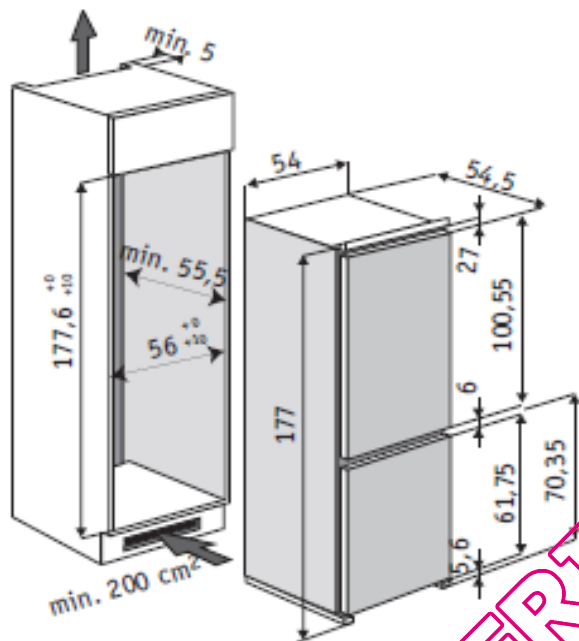

ART859A+

LABEL

Consommation d'énergie (kWh/an)**	292
Consommation d'énergie (kWh/24 h)	0,8
Classe d'efficacité énergétique **	A+
Niveau sonore dB(A) **	35
Volume utile total (en litres)**	271

EQUIPEMENT

Thermostat	OUI
Type de gaz	R600a
Classe climatique	SN-ST (10°C - 38°C)
Système de fixation	GLISSIERES
Portes réversibles	OUI

RÉFRIGÉRATEUR

Volume utile (en litres)**	199
Dégivrage	AUTOMATIQUE
Froid dynamique	OUI
6ème Sens Fresh Control	OUI
Filtre antibactérien	OUI
Eclairage intérieur à led Starlight	OUI
Clayettes verre (dont ajustables)	4 (3)
Clayette bouteille en métal	1
Compartment Activo®	-
Bac à légumes transparent	1
Aménagement contre-porte:	
- Balconnets contre-porte	4

CONGÉLATEUR

Nombre d'étoiles	4*
Volume utile (en litres)**	72
Froid ventilé No Frost	-
Dégivrage	MANUEL
Nombre de tiroirs	3
Touche congélation rapide	-
Bac à glaçons	OUI
Pouvoir de congélation (kg/24 h)	3,5
Autonomie en cas de coupure de courant (h)	15

CARACTERISTIQUES TECHNIQUES

Poids net / avec emballage (kg)	58 / 62
Dimensions nettes en cm (HxLxP)	177 x 54 x 54,5
Dimensions avec emballage en cm (HxLxP)	183,5 x 58,4 x 60,1
Niche d'encastrement en mm (HxLxP)	1776x560x555
Alimentation électrique	220-240V/50Hz/16A

** Conforme au règlement délégué 2010/1060